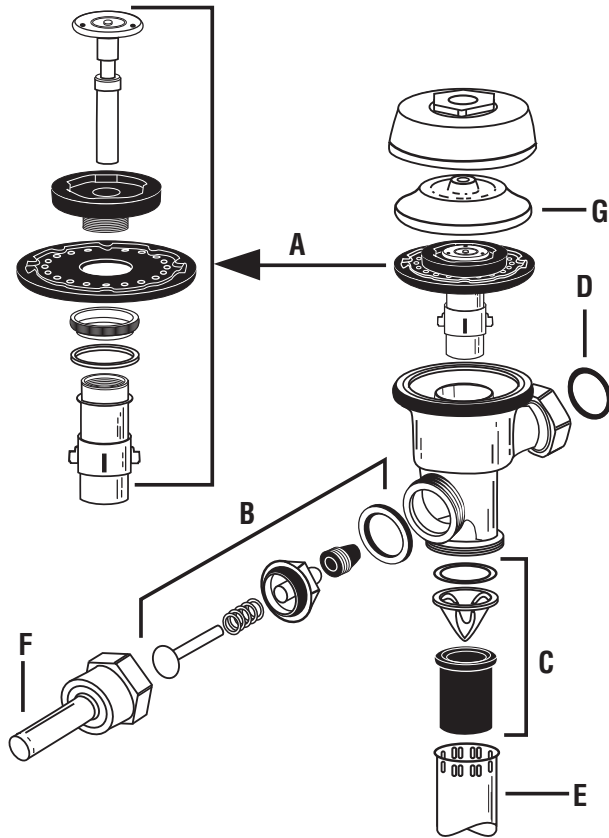

ROYAL & REGAL FLUSH VALVE GUIDE

GUIDE POUR LE ROBINET DE CHASSE

GUÍA DE LA VÁLVULA DE DESCARGA

INDIVIDUAL PARTS:

- A. Diaphragm assembly
- B. Handle repair kit
- C. Vacuum breaker repair kit
- D. Tailpiece "O" ring
- E. Vacuum Breaker
- F. Handle Assembly
- G. Inside Cover

LISTE DE PIÈCES :

- A. Kit de Diaphragm
- B. Kit de Réparation de Poignée à
- C. Kit de Réparation de Casse-Vide
- D. Joint Torique
- E. Brise-Vide
- F. Poignée
- G. Couvercle Intérieur

PARTES INDIVIDUALES:

- A. Montaje del diafragma
- B. Juego de repuesto del mando
- C. Juego de repuesto del compensador de vacío
- D. Junta tórica
- E. Compensador de vacío
- F. Palanca
- G. Cubierta interna

ROYAL* INTERNAL PARTS KITS

Closet refill heads (gray) have larger slots than urinals refill heads (black).

***ROYAL PERFORMANCE KIT Includes Dual Filtered Diaphragm, Triple Seal Handle Kit, High Back Pressure Vacuum Breaker Kit & Tail Piece O-Ring.**