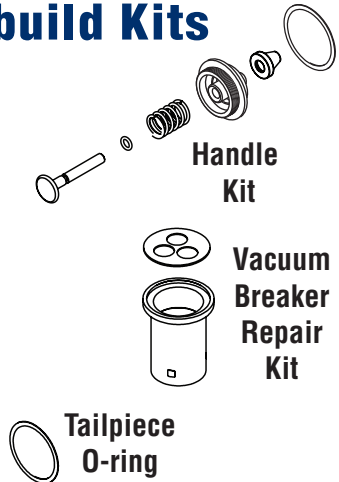

FLUSH VALVE GUIDE GUIDE POUR LE ROBINET DE CHASSE GUÍA DE LA VÁLVULA DE DESCARGA

*Repair Kits

**Rebuild Kits

INTERNAL PARTS KITS

Aquaflush® Kits

Part #	Description
*P6000-ECR-FF	AF 4.5 Repair Kit
*P6000-EUR-WS	AF 1.5 Repair Kit
*P6000-ECR-WS	AF 3.5 Repair Kit
*P6000-ECR-WS1	AF 1.6 Repair Kit
*P6000-EUR-WS1	AF 1.0 Repair Kit
**P6000-ECR-WS-RK	AF 3.5 Rebuild Kit