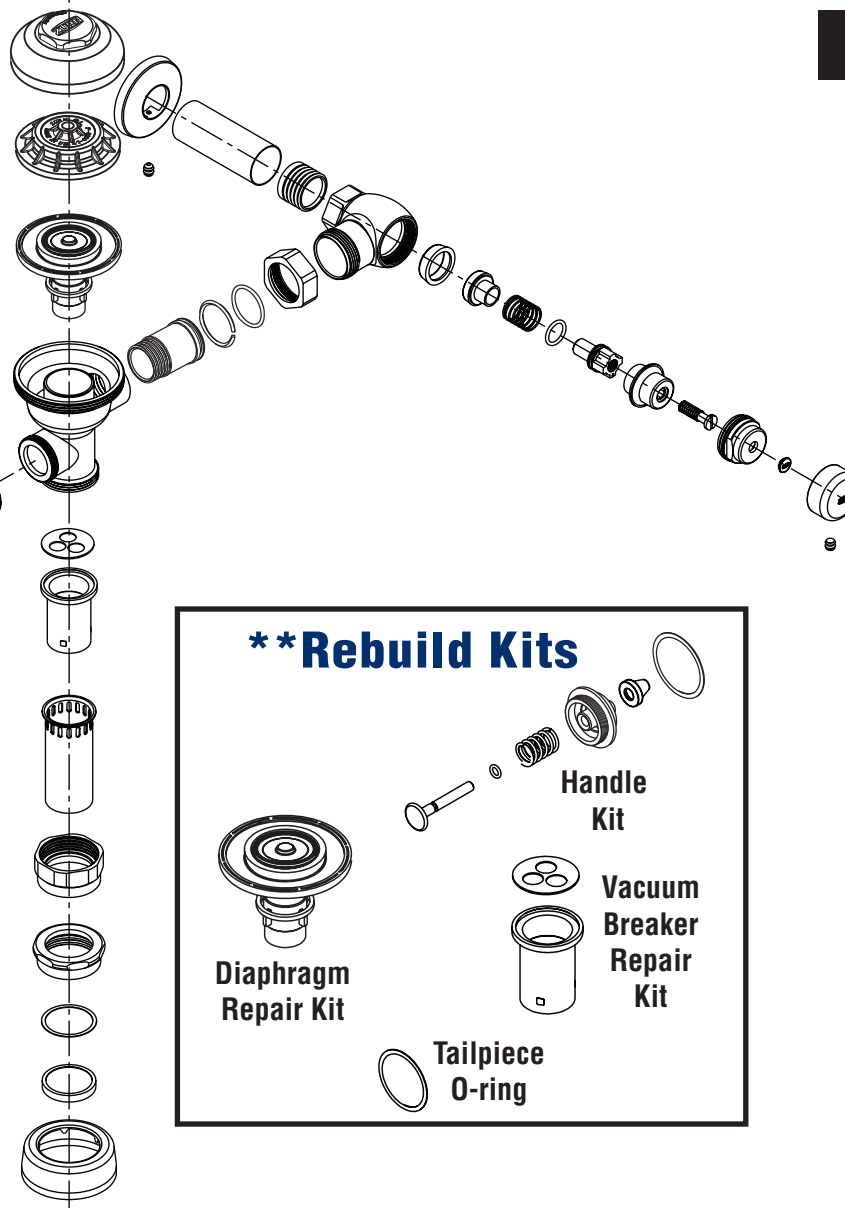

FLUSH VALVE GUIDE GUIDE POUR LE ROBINET DE CHASSE GUÍA DE LA VÁLVULA DE DESCARGA

*Repair Kits

**Rebuild Kits

INTERNAL PARTS KITS

Aquaflush® Kits

Part #	Description
*P6000-ECR-FF	AF 4.5 Repair Kit
*P6000-EUR-WS	AF 1.5 Repair Kit
*P6000-ECR-WS	AF 3.5 Repair Kit
*P6000-ECR-WS1	AF 1.6 Repair Kit
*P6000-EUR-WS1	AF 1.0 Repair Kit
**P6000-ECR-WS-RK	AF 3.5 Rebuild Kit

AquaVantage® Kits

Part #	Description
*P6000-EUA-WS	AV 1.5 Repair Kit
*P6000-ECA-WS	AV 3.5 Repair Kit
*P6000-ECA-WS1	AV 1.6 Repair Kit
*P6000-EUA-WS1	AV 1.0 Repair Kit
*P6000-ECA-HET	AV 1.28 Repair Kit
**P6000-ECA-WS1-RK	AV 1.6 Rebuild Kit
**P6000-ECA-WS-RK	AV 3.5 Rebuild Kit
**P6000-EUA-WS1-RK	AV 1.0 Rebuild Kit
**P6000-EUA-WS-RK	AV 1.5 Rebuild Kit